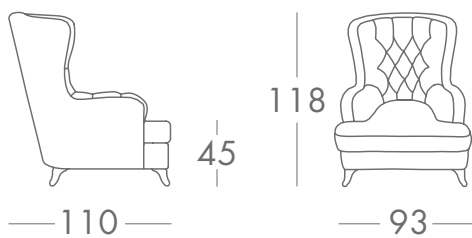

55x55

80x35

∅45

† - с механизмом трансформации Luca

* - возможна комплектация стеклом

206.005

Подушки

002.015