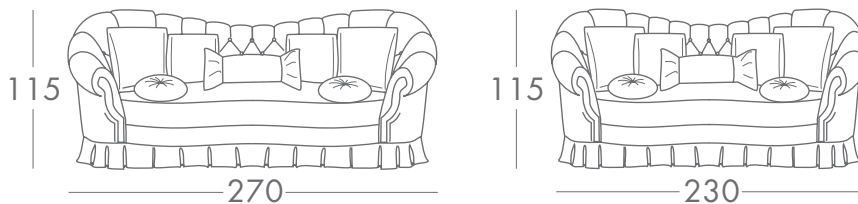

Luca 160

206.001

206.001†

206.002

206.003*

Пуф со
стразами

∅90

206.004*

Пуф с обтяжной
пуговицей

∅90

Подушки

002.014

002.015

002.013

002.016

65x65

55x55

80x35

∅45

† - с механизмом трансформации Luca

* - возможна комплектация стеклом

206.005

Подушки

002.015